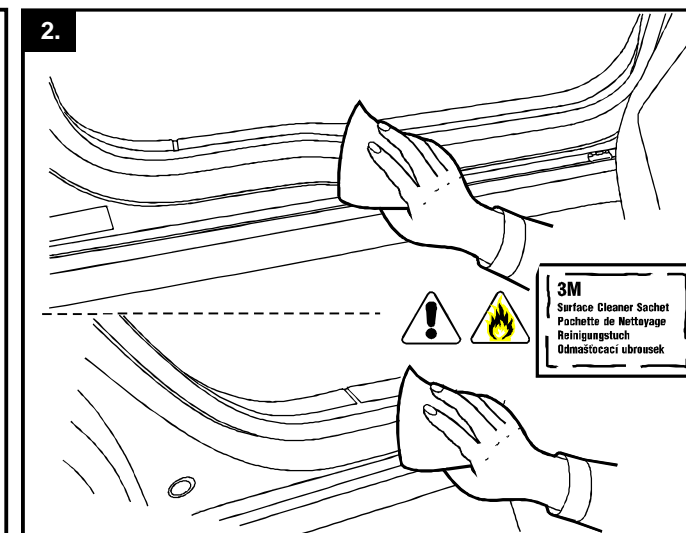

Krytý prahů

MONTÁŽNÍ NÁVOD

Návod uschovejte pro účely kontroly a STK!

Obsah balení:

- 1x sada krytů prahů opatřené 3M páskou
- 1x odmašťovací ubrousek
- 1x montážní návod

ATEST
8SD
1951

Running board

FITTING INSTRUCTIONS

The pack contains:

- 1 Set of footboard covers with self-adhesive 3M strip
- 1x Isopropanol cleaning tissue
- 1x fitting instructions

Planche de marche pied

INSTRUCTIONS DE MONTAGE

Fournitures:

- 1 set de protection de marche pied avec bande autoautocollante
- 1x chiffon de nettoyage à isopropanol
- 1x instructions de montage