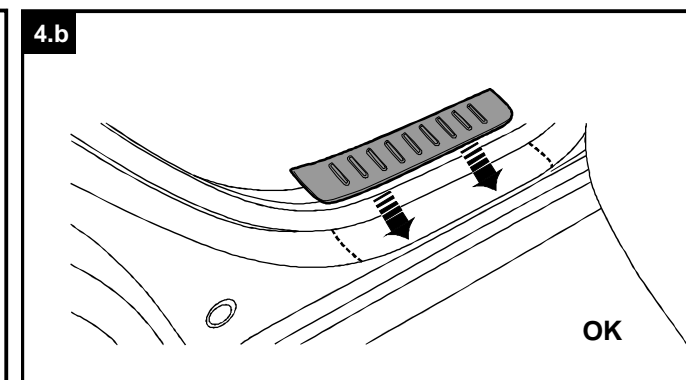

Krytý prahů

MONTÁŽNÍ NÁVOD

Návod uschovejte pro účely kontroly a STK!

Obsah balení:

- 1x sada krytů prahů opatřené 3M páskou
- 1x odmašťovací ubrousek
- 1x montážní návod

ATEST
8SD
1951

Running board

FITTING INSTRUCTIONS

The pack contains:

- 1 Set of footboard covers with self-adhesive 3M strip
- 1x Isopropanol cleaning tissue
- 1x fitting instructions

Planche de marche pied

INSTRUCTIONS DE MONTAGE

Fournitures:

- 1 set de protection de marche pied avec bande autoautocollante
- 1x chiffon de nettoyage à isopropanol
- 1x instructions de montage