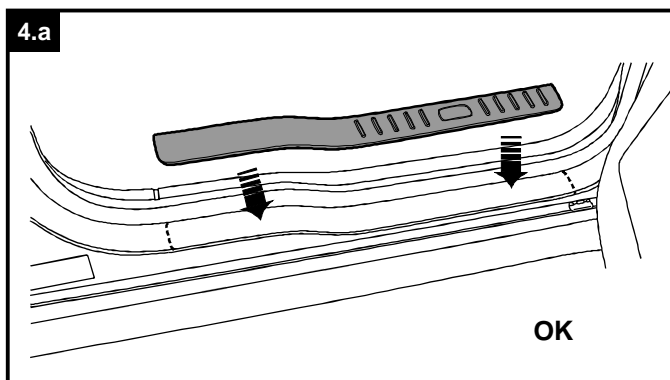

Krytý prahů

MONTÁŽNÍ NÁVOD

Návod uschovejte pro účely kontroly a STK!

Obsah balení:

- 1x sada krytů prahů opatřené 3M páskou
- 1x odmašťovací ubrousek
- 1x montážní návod

ATEST
8SD
1951

Running board

FITTING INSTRUCTIONS

The pack contains:

- 1 Set of footboard covers with self-adhesive 3M strip
- 1x Isopropanol cleaning tissue
- 1x fitting instructions

Planche de marche pied

INSTRUCTIONS DE MONTAGE

Fournitures:

- 1 set de protection de marche pied avec bande autoautocollante
- 1x chiffon de nettoyage à isopropanol
- 1x instructions de montage