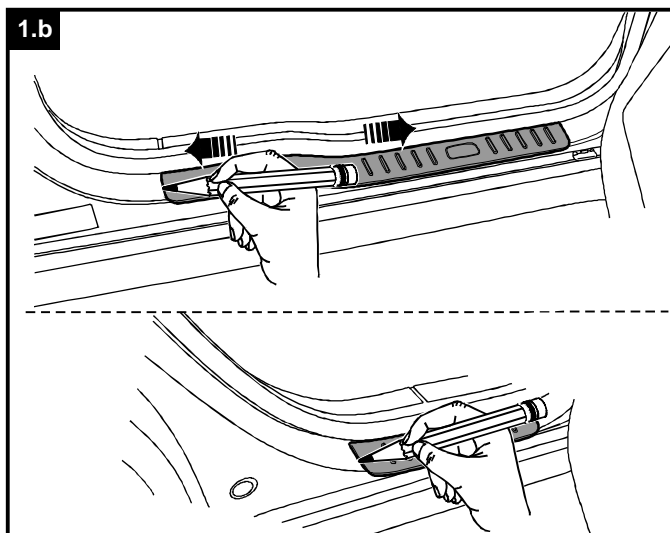

Krytý prahů

MONTÁŽNÍ NÁVOD

Návod uschovejte pro účely kontroly a STK!

Obsah balení:

- 1x sada krytů prahů opatřené 3M páskou
- 1x odmašťovací ubrousek
- 1x montážní návod

ATEST
8SD
1951

Running board

FITTING INSTRUCTIONS

The pack contains:

- 1 Set of footboard covers with self-adhesive 3M strip
- 1x Isopropanol cleaning tissue
- 1x fitting instructions

Planche de marche pied

INSTRUCTIONS DE MONTAGE

Fournitures:

- 1 set de protection de marche pied avec bande autoautocollante
- 1x chiffon de nettoyage à isopropanol
- 1x instructions de montage