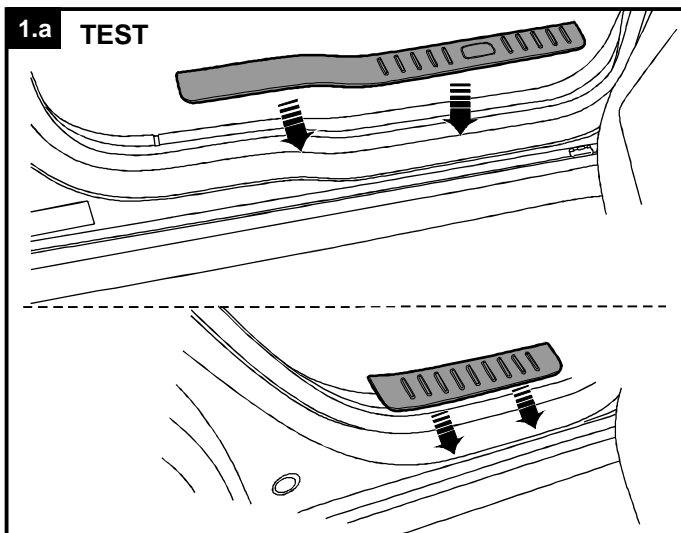

Krytý prahů

MONTÁŽNÍ NÁVOD

Návod uschovejte pro účely kontroly a STK!

Obsah balení:

- 1x sada krytů prahů opatřené 3M páskou
- 1x odmašťovací ubrousek
- 1x montážní návod

ATEST
8SD
1951

Running board

FITTING INSTRUCTIONS

The pack contains:

- 1 Set of footboard covers with self-adhesive 3M strip
- 1x Isopropanol cleaning tissue
- 1x fitting instructions

Planche de marche pied

INSTRUCTIONS DE MONTAGE

Fournitures:

- 1 set de protection de marche pied avec bande autoautocollante
- 1x chiffon de nettoyage à isopropanol
- 1x instructions de montage