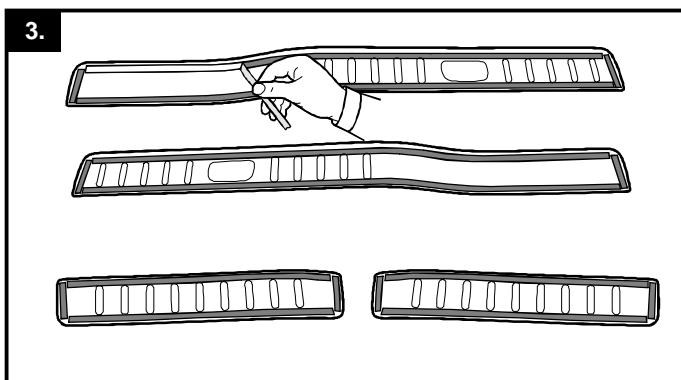

Krytý prahů

MONTÁŽNÍ NÁVOD

Návod uschovejte pro účely kontroly a STK!

Obsah balení:

- 1x sada krytů prahů opatřené 3M páskou
- 1x odmašťovací ubrousek
- 1x montážní návod

ATEST
8SD
1951

Running board

FITTING INSTRUCTIONS

The pack contains:

- 1 Set of footboard covers with self-adhesive 3M strip
- 1x Isopropanol cleaning tissue
- 1x fitting instructions

Planche de marche pied

INSTRUCTIONS DE MONTAGE

Fournitures:

- 1 set de protection de marche pied avec bande autoautocollante
- 1x chiffon de nettoyage à isopropanol
- 1x instructions de montage