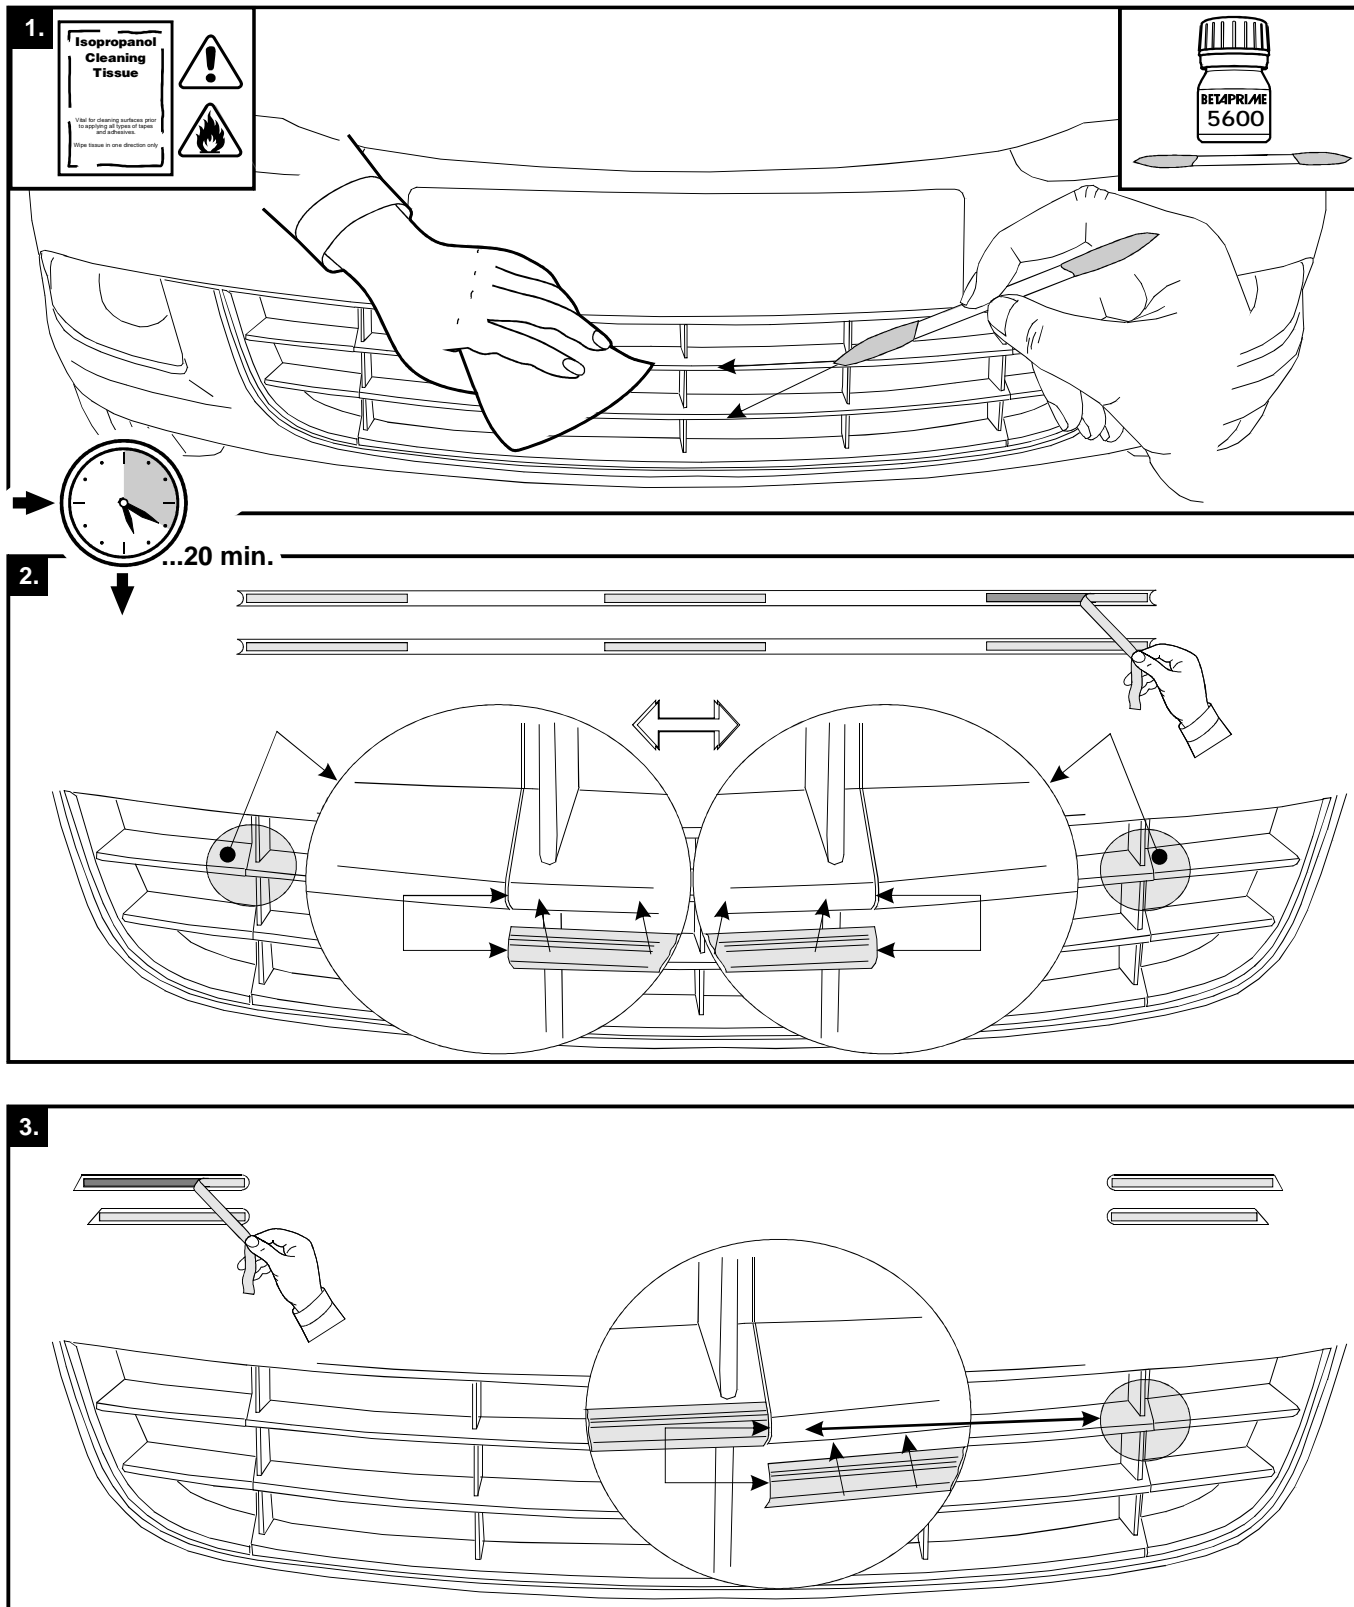

Typ 2 45301, 2 62601

2 45301 - Škoda Superb II. 06/08 →

2 62601 - Škoda Octavia II. Facelift 12/08 →

Milotec[®]
AUTO-EXTRAS

MONTAGEANLEITUNG

FITTING INSTRUCTIONS

MONTÁŽNÍ NÁVOD

INSTRUCTIONS DE MONTAGE