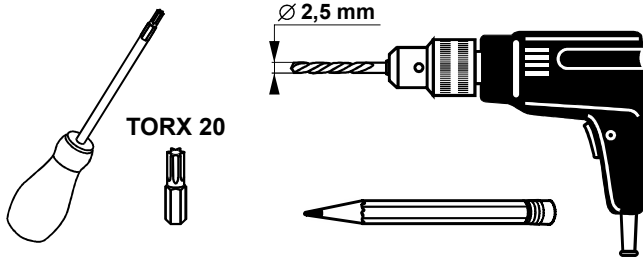

Typ 2 851 04, 2 851 15, 970 04, 970 15

2 851 xx - Škoda Karoq 2017 →

970 xx - Škoda Kodiaq 2016 →

Unterfahrerschutz-Blende • Ochranná lišta předního nárazníku
Underrun protection trim • Cache de protection anti-encastrement

ca ...30 min.

Milotec®

Montageanleitung • Montážní návod
Fitting instructions • Instructions de montage

Technische Änderungen vorbehalten • Technická změna vyhrazena
Subject to technical alterations • Sous réserves de modifications techniques

Lieferumfang • Obsah balení • The pack contains • Fournitures:

A 1 x

B 1 x

C 4 x

D 1 x

Gerät • Nářadí • Tools • Outils