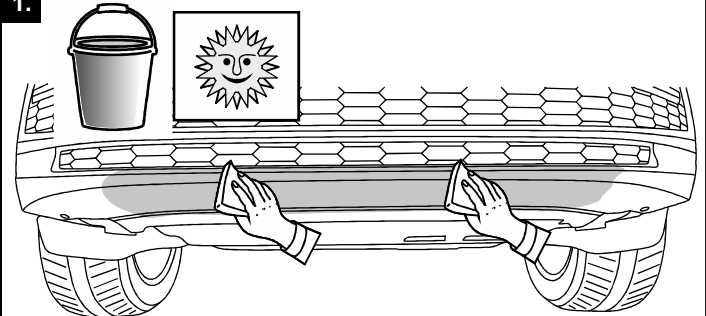

Typ 2 851 04, 2 851 15, 970 04, 970 15

2 851 xx - Škoda Karoq 2017 →

970 xx - Škoda Kodiaq 2016 →

Unterfahrerschutz-Blende • Ochranná lišta předního nárazníku
Underrun protection trim • Cache de protection anti-encastrement

ca ...30 min.

Milotec®

Montageanleitung • Montážní návod
Fitting instructions • Instructions de montage

Technische Änderungen vorbehalten • Technická změna vyhrazena
Subject to technical alterations • Sous réserves de modifications techniques

Lieferumfang • Obsah balení • The pack contains • Fournitures:

A 1 x

B 1 x

C 4 x

D 1 x

Gerät • Nářadí • Tools • Outils

1.

2.

3.

4.

5.

6.

7.