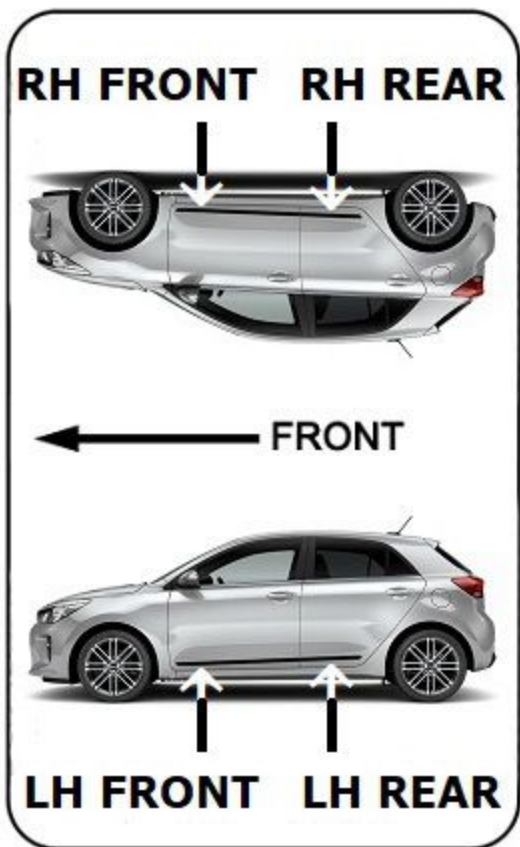

Kia Rio 2017 → PU Side Mouldings F-43

Iedere cm goed aandrukken !!
Press very carefully every cm !!
Sehr fest andrücken jeden cm !!