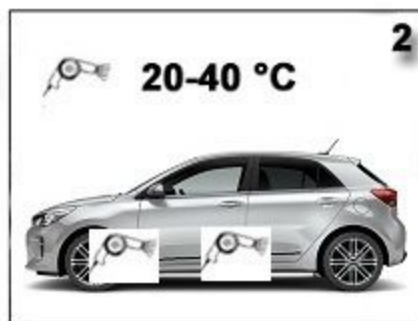

Kia Rio 2017 → PU Side Mouldings F-43

Iedere cm goed aandrukken !!
Press very carefully every cm !!
Sehr fest andrücken jeden cm !!